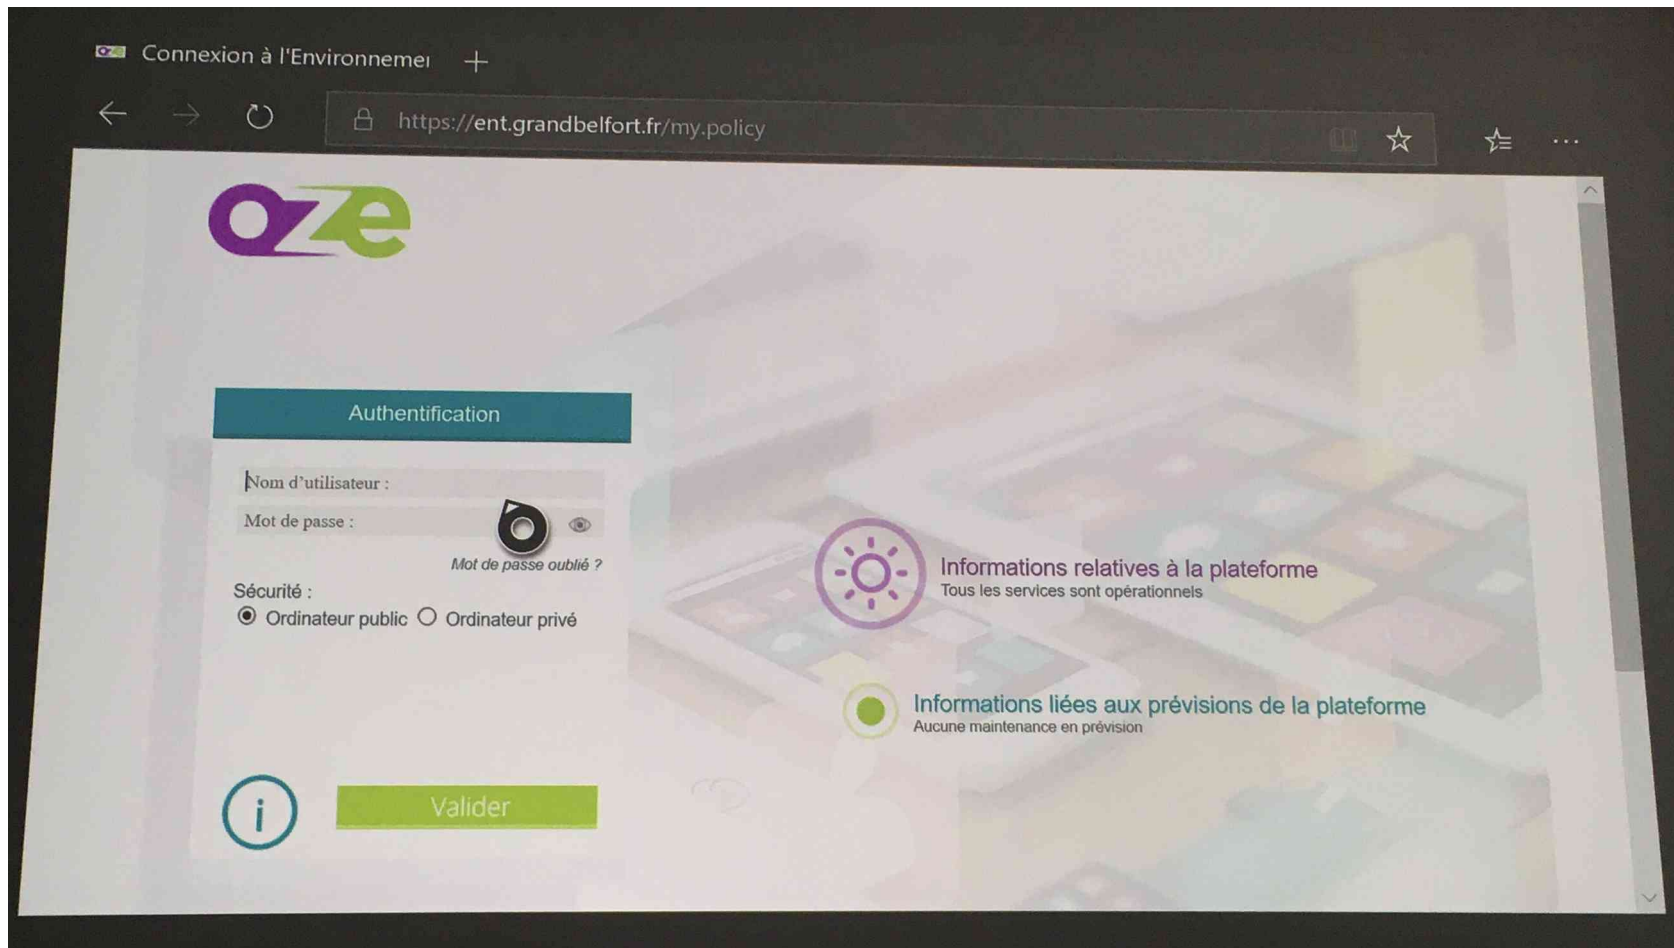

Comment se connecter à l'ENT du Grand Belfort en utilisant une console Xbox One

Depuis le menu principal, lancer le Navigateur Internet.

Si vous ne le voyez pas, vous le trouverez dans « Mes jeux et applications »

Dans la barre d'adresse (là où c'est écrit "Saisir l'URL"), saisir "ent.grandbelfort.fr" et cliquer sur "Entrée ->".

La page de l'ENT se charge. Il reste à saisir son identifiant et son mot de passe.

En cas de difficultés, se reporter au site Microsoft XBox:
<https://beta.support.xbox.com>