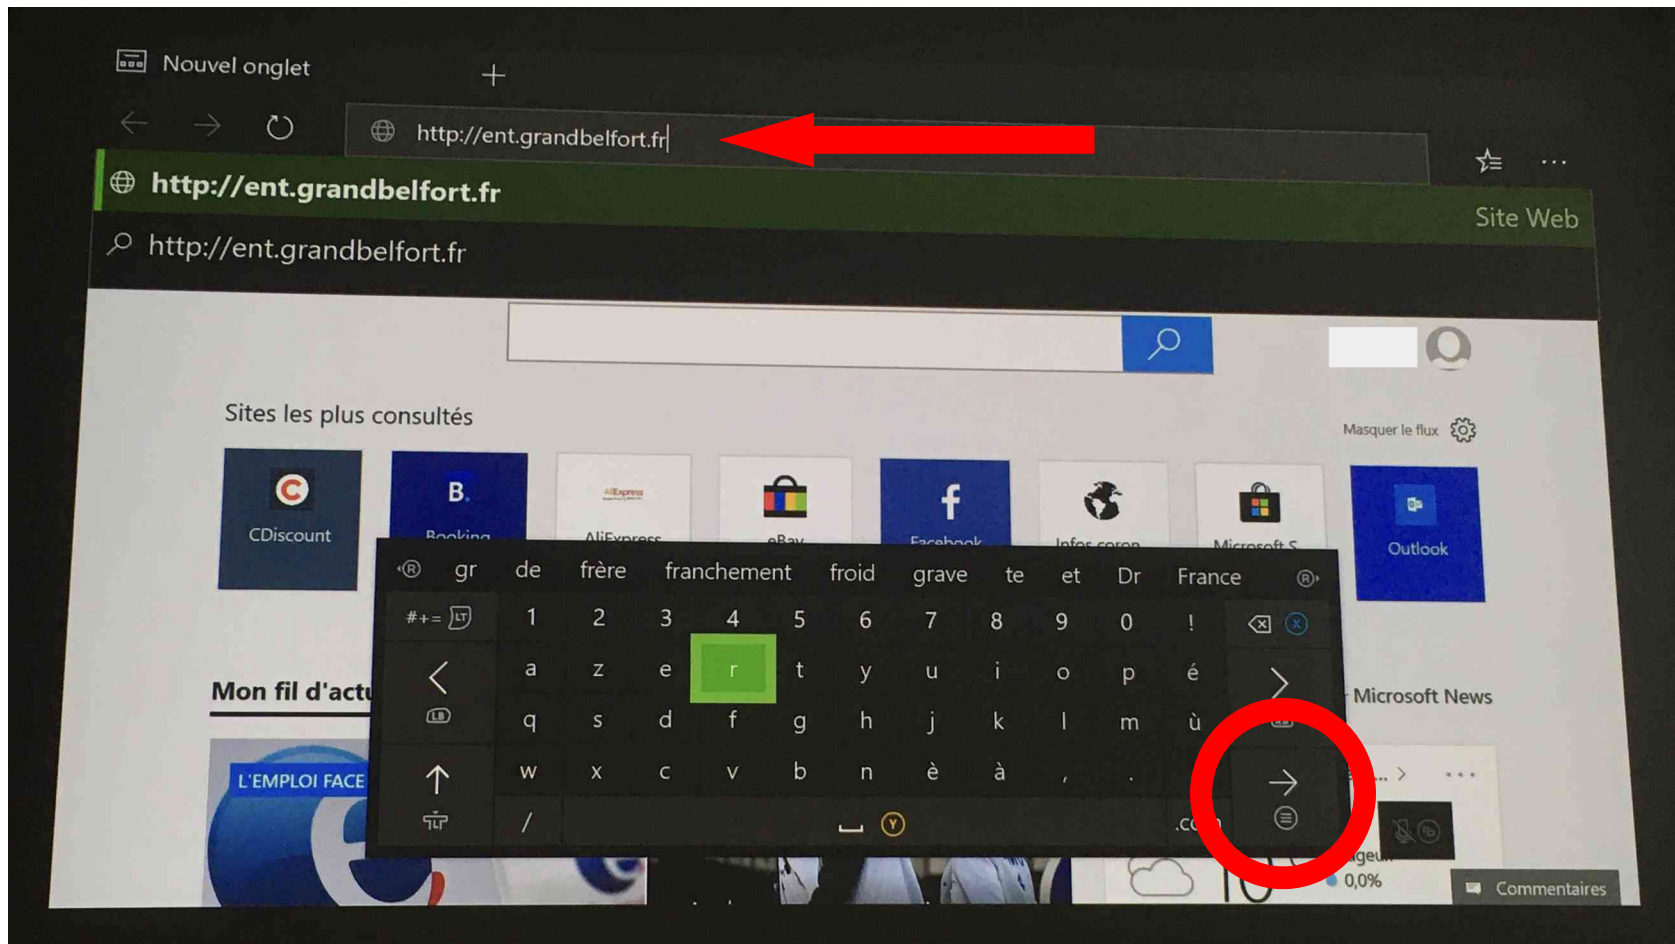

Comment se connecter à l'ENT du Grand Belfort en utilisant une console Xbox One

Depuis le menu principal, lancer le Navigateur Internet.

Si vous ne le voyez pas, vous le trouverez dans « Mes jeux et applications »

Dans la barre d'adresse (là où c'est écrit "Saisir l'URL"), saisir "ent.grandbelfort.fr" et cliquer sur "Entrée ->".

La page de l'ENT se charge. Il reste à saisir son identifiant et son mot de passe.

En cas de difficultés, se reporter au site Microsoft XBox:
<https://beta.support.xbox.com>