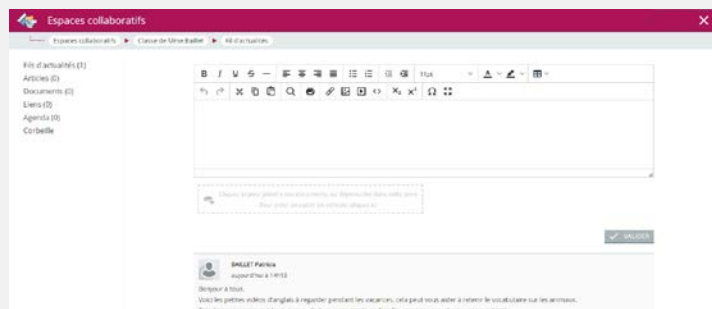

Espaces Collaboratifs

L'Oz'App **Espaces collaboratifs** permet de communiquer avec sa classe, son enseignant(e) et de partager des documents (image, musique, vidéo, texte, etc.)